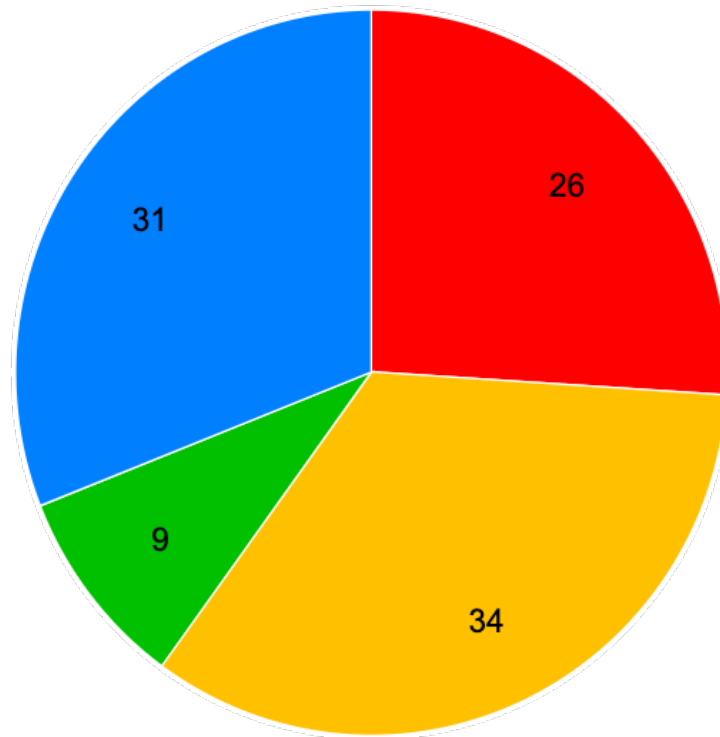

Auswertung Abtenau

- 8 Uhr und 9.30 Uhr (24,39)
- 8.30 Uhr und 10 Uhr (45,99)
- 8 Uhr und 10 Uhr (10,80)
- 9 Uhr 10.30 Uhr (18,82)

Auswertung Annaberg

- 8 Uhr und 9.30 Uhr (14,52)
- 8.30 Uhr und 10 Uhr (27,78)
- 8 Uhr und 10 Uhr (5,13)
- 9 Uhr 10.30 Uhr (44,02)
- abwechselnd eine Messe mit Lungötz (8,55)

Auswertung Lungötz

- 8 Uhr und 9.30 Uhr (9,63)
- 8.30 Uhr und 10 Uhr (30,37)
- 8 Uhr und 10 Uhr (2,22)
- 9 Uhr 10.30 Uhr (57,78)

Auswertung Rußbach

- 8 Uhr und 9.30 Uhr (26)
- 8.30 Uhr und 10 Uhr (34)
- 8 Uhr und 10 Uhr (9)
- 9 Uhr 10.30 Uhr (31)