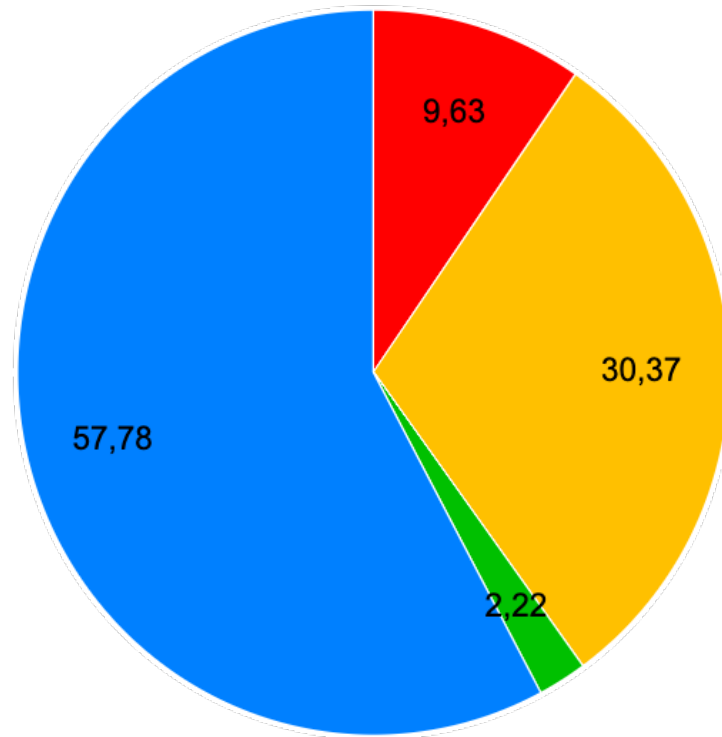

Auswertung Abtenau

- 8 Uhr und 9.30 Uhr (24,39)
- 8.30 Uhr und 10 Uhr (45,99)
- 8 Uhr und 10 Uhr (10,80)
- 9 Uhr 10.30 Uhr (18,82)

Auswertung Annaberg

- 8 Uhr und 9.30 Uhr (14,52)
- 8.30 Uhr und 10 Uhr (27,78)
- 8 Uhr und 10 Uhr (5,13)
- 9 Uhr 10.30 Uhr (44,02)
- abwechselnd eine Messe mit Lungötz (8,55)

Auswertung Lungötz

- 8 Uhr und 9.30 Uhr (9,63)
- 8.30 Uhr und 10 Uhr (30,37)
- 8 Uhr und 10 Uhr (2,22)
- 9 Uhr 10.30 Uhr (57,78)

Auswertung Rußbach

- 8 Uhr und 9.30 Uhr (26)
- 8.30 Uhr und 10 Uhr (34)
- 8 Uhr und 10 Uhr (9)
- 9 Uhr 10.30 Uhr (31)