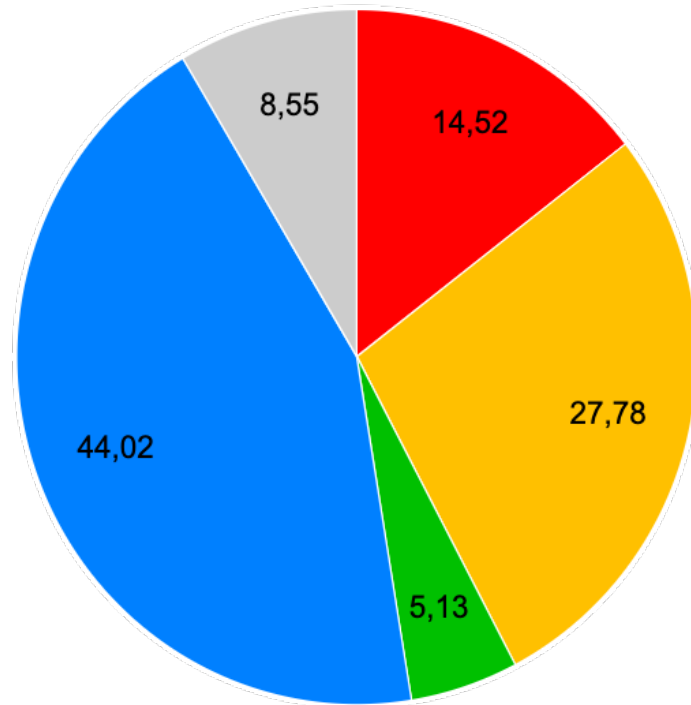

Annaberg: 234

Lungötz: 135

Rußbach: 100

Auswertung Pfarrverband

- 8 Uhr und 9.30 Uhr (18,92)
- 8.30 Uhr und 10 Uhr (35,98)
- 8 Uhr und 10 Uhr (7,28)
- 9 Uhr 10.30 Uhr (35,19)
- abwechselnd eine Messe mit Lungötz (2,65)

Auswertung Abtenau

- 8 Uhr und 9.30 Uhr (24,39)
- 8.30 Uhr und 10 Uhr (45,99)
- 8 Uhr und 10 Uhr (10,80)
- 9 Uhr 10.30 Uhr (18,82)

Auswertung Annaberg

- 8 Uhr und 9.30 Uhr (14,52)
- 8.30 Uhr und 10 Uhr (27,78)
- 8 Uhr und 10 Uhr (5,13)
- 9 Uhr 10.30 Uhr (44,02)
- abwechselnd eine Messe mit Lungötz (8,55)

Auswertung Lungötz

- 8 Uhr und 9.30 Uhr (9,63)
- 8.30 Uhr und 10 Uhr (30,37)
- 8 Uhr und 10 Uhr (2,22)
- 9 Uhr 10.30 Uhr (57,78)

Auswertung Rußbach

- 8 Uhr und 9.30 Uhr (26)
- 8.30 Uhr und 10 Uhr (34)
- 8 Uhr und 10 Uhr (9)
- 9 Uhr 10.30 Uhr (31)