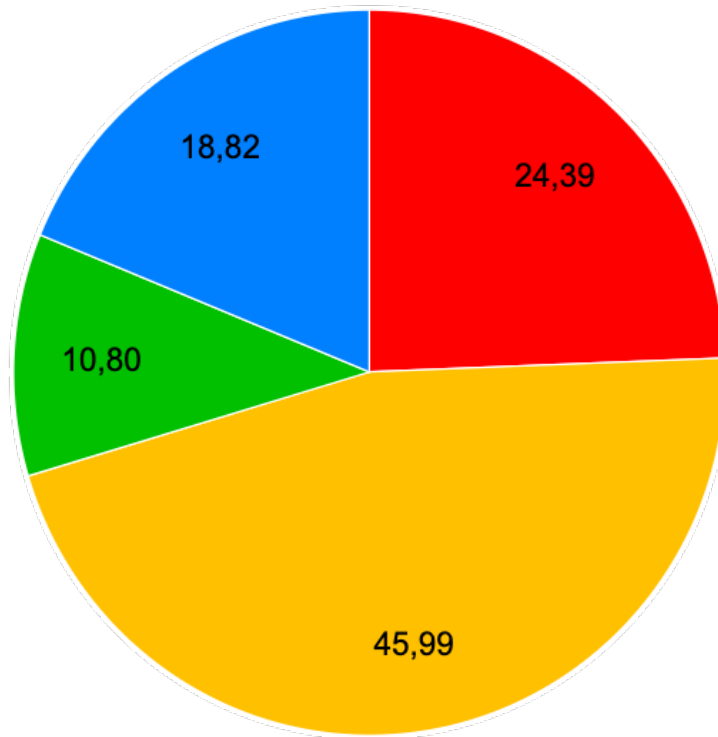

Annaberg: 234

Lungötz: 135

Rußbach: 100

Auswertung Pfarrverband

- 8 Uhr und 9.30 Uhr (18,92)
- 8.30 Uhr und 10 Uhr (35,98)
- 8 Uhr und 10 Uhr (7,28)
- 9 Uhr 10.30 Uhr (35,19)
- abwechselnd eine Messe mit Lungötz (2,65)

Auswertung Abtenau

- 8 Uhr und 9.30 Uhr (24,39)
- 8.30 Uhr und 10 Uhr (45,99)
- 8 Uhr und 10 Uhr (10,80)
- 9 Uhr 10.30 Uhr (18,82)

Auswertung Annaberg

- 8 Uhr und 9.30 Uhr (14,52)
- 8.30 Uhr und 10 Uhr (27,78)
- 8 Uhr und 10 Uhr (5,13)
- 9 Uhr 10.30 Uhr (44,02)
- abwechselnd eine Messe mit Lungötz (8,55)

Auswertung Lungötz

- 8 Uhr und 9.30 Uhr (9,63)
- 8.30 Uhr und 10 Uhr (30,37)
- 8 Uhr und 10 Uhr (2,22)
- 9 Uhr 10.30 Uhr (57,78)

Auswertung Rußbach

- 8 Uhr und 9.30 Uhr (26)
- 8.30 Uhr und 10 Uhr (34)
- 8 Uhr und 10 Uhr (9)
- 9 Uhr 10.30 Uhr (31)