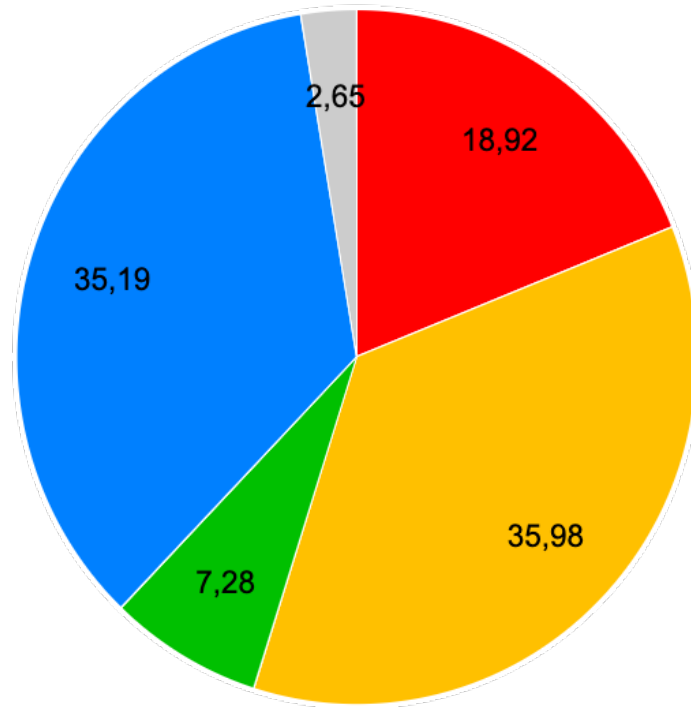

Auswertung der Gottesdienstumfrage

Abgegebene Zettel: 665

Abtenau: 256

Annaberg: 196

Lungötz: 129

Rußbach: 84

Abgegebene Stimmen: 756

Abtenau: 287

Annaberg: 234

Lungötz: 135

Rußbach: 100

Auswertung Pfarrverband

- 8 Uhr und 9.30 Uhr (18,92)
- 8.30 Uhr und 10 Uhr (35,98)
- 8 Uhr und 10 Uhr (7,28)
- 9 Uhr 10.30 Uhr (35,19)
- abwechselnd eine Messe mit Lungötz (2,65)

Auswertung Lungötz

- 8 Uhr und 9.30 Uhr (9,63)
- 8.30 Uhr und 10 Uhr (30,37)
- 8 Uhr und 10 Uhr (2,22)
- 9 Uhr 10.30 Uhr (57,78)

Auswertung Rußbach

- 8 Uhr und 9.30 Uhr (26)
- 8.30 Uhr und 10 Uhr (34)
- 8 Uhr und 10 Uhr (9)
- 9 Uhr 10.30 Uhr (31)